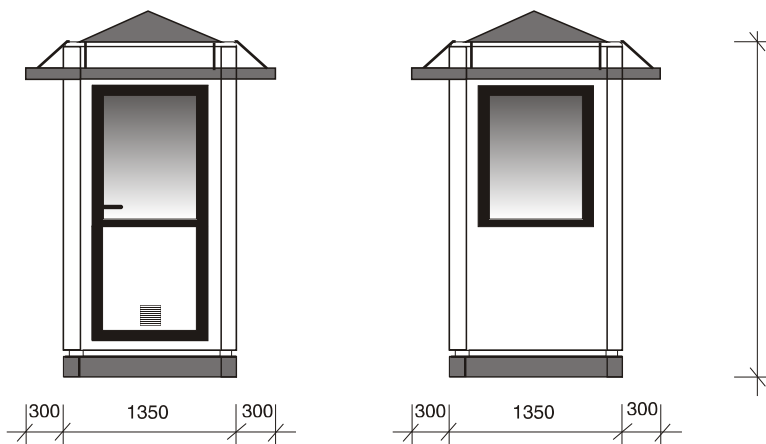

KIOSK TYP Z-0,25

- Kiosk ten może być używany jako:
- kabina służby wartowniczej
 - kabina kontroli ruchu (pojazdów, osób)
 - kabina dozoru terenu (parkingi)
 - portiernia lub dyspozytornia
 - kasa biletowa
 - i wiele innych

KATALOG PROPONOWANYCH ŚCIAN