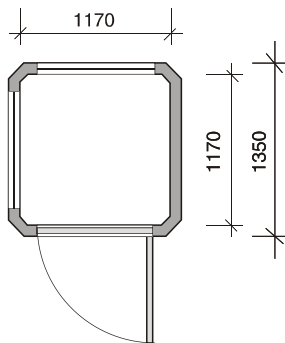

KIOSK TYP Z-0,25

- Kiosk ten może być używany jako:
- kabina służby wartowniczej
 - kabina kontroli ruchu (pojazdów, osób)
 - kabina dozoru terenu (parkingi)
 - portiernia lub dyspozytornia
 - kasa biletowa
 - i wiele innych